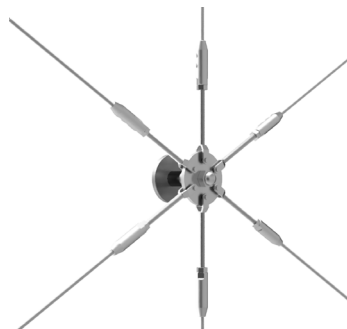

GreenWall Multi tilbehør

Produkt

GreenWall er Milfords eget stilrene wiresystem i rustfrit stål. Multi-serien består af to forskellige afstandsholdere i rustfrit stål, som kan sammensættes med forskelligt tilbehør.

Anvendelse

Med GreenWall Multi får man en lang række designmuligheder, så man kan give den grønne væg sit helt eget udtryk uden at komplicere monteringsprocessen.

Beskrivelse

GreenWall Multi Base (GWM/B50/45)

- Multi afstandsholder til montering af tilbehør leveres med universel fastgørelse til brug på facader af træ, mursten eller beton.

GreenWall Multi Rosette (GWM/R3/50 og GWM/R6/60) til tre eller seks wirer.

GW/WT4/M6-55 Wirespænde i rustfrit stål m. gaffel til 4 mm wire. Bruges til rosetterne.

240.4 Rustfri stålwire Ø4 mm.

- Ruller med wire sælges i 25, 50 og 100 m.

Monteres efter Milfords anvisninger.

Liveable cities